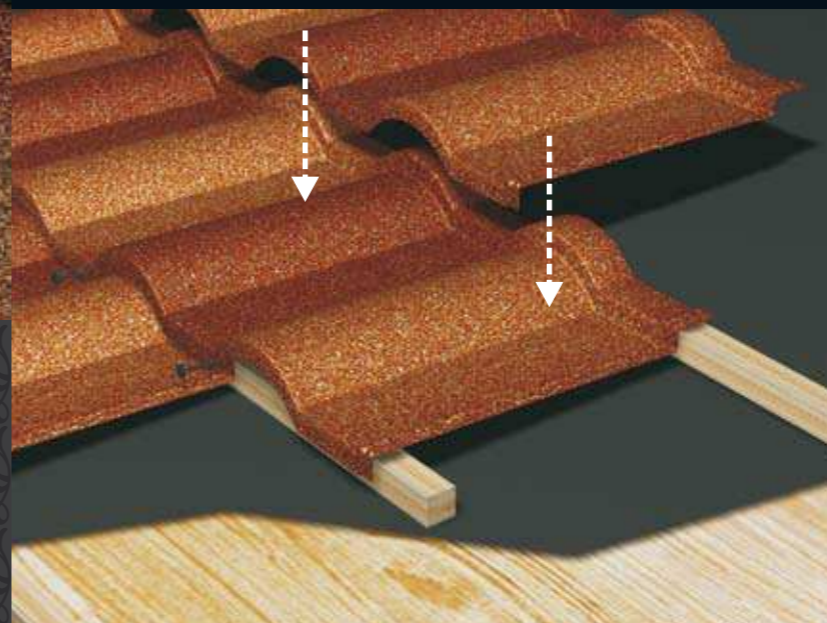

CLEO

Tuile Romane . Méridionale . Esthétisme Traditionnel Naturel

Tuile galbée typique des régions méridionales ,
Un cachet de toiture authentique avec une finition parfaite

Une tuile Haut de Gamme
de Qualité supérieur

CLEO , une tuile de style romane , méridionale dans l'esprit classique et traditionnel de nos régions. Ces caractéristiques exceptionnelles de tuiles acier de haute qualité permettent d'en faire une tuile incontournable . Sa couleur est nuancée de deux tons pour obtenir résultat parfait. Cette alliance de courbes harmonieuses et de couleurs chaleureuses permettent une intégration réussie dans l'ensemble des environnements et respecte la régionalité architecturale.

02

Esthétique et Durable

L'esthétique réussie de la tuile Cleo se distingue par son design romain et élégant auquel on ajoute une résistance ,une durabilité accrues grâce à son corps de tuile acier revêtu. C'est tout simplement la combinaison parfaite de l'esthétisme et de la durabilité d'une tuile légère facile à installer.