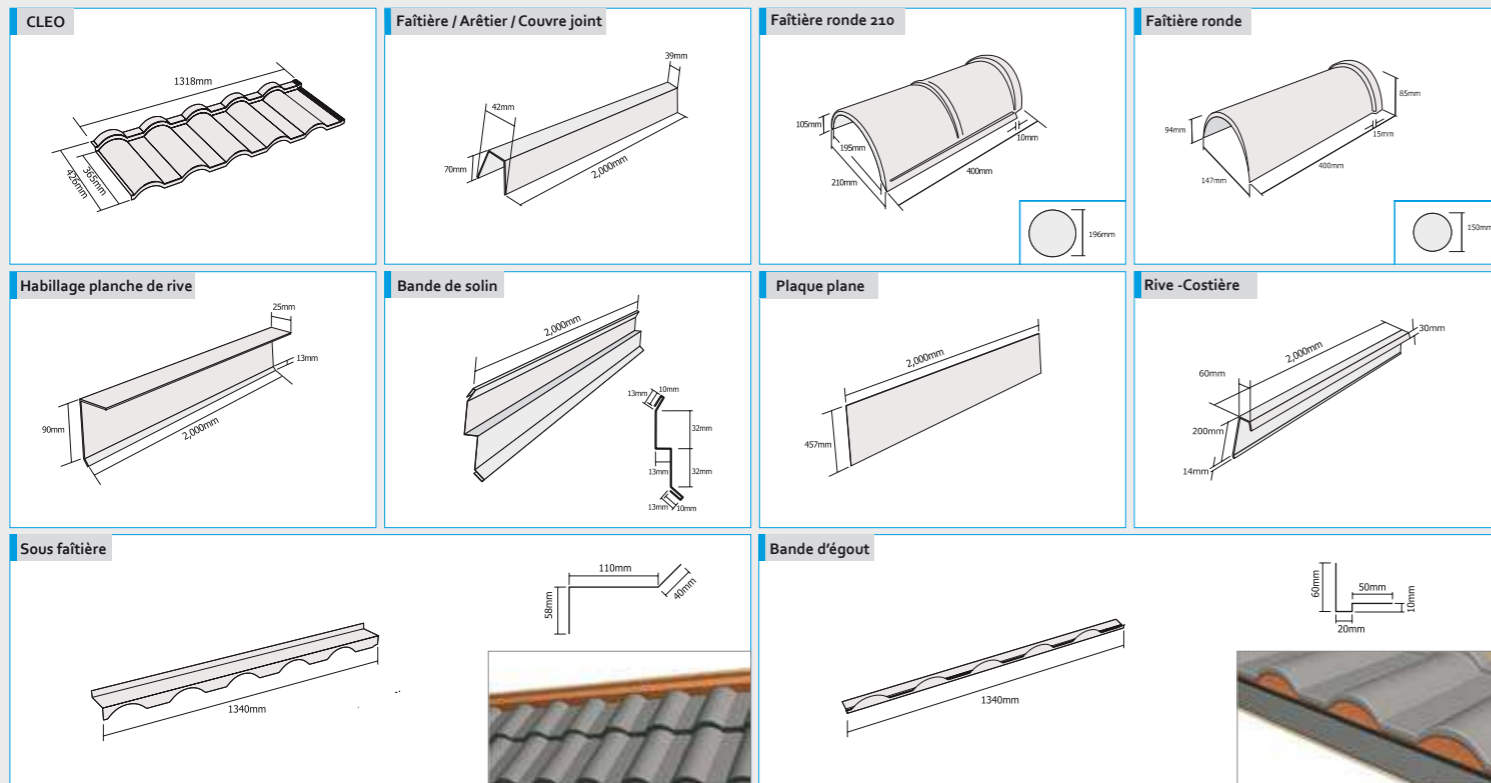

Standard Color

Dural Color

ROSER ROOFING SYSTEM

Stone Coated Steel Roof

* Les couleurs ci dessus peuvent paraître différentes sur la tuile originale. Merci de se référer aux couleurs dans le fascicule d'échantillons de couleurs Roser.

CLEO

Tuile Romane . Méridionale . Esthétisme Traditionnel Naturel

*Tuile galbée typique des régions méridionales ,
Un cachet de toiture authentique avec une finition parfaite*

Accessoires principaux

* D'autres accessoires peuvent être utilisés avec ce profil de tuile en respectant les règles de l'art.

01

Aspect visuel à Trois dimensions

A travers sa largeur , sa longueur son design originale permet d'obtenir cet effet intemporel.

03

La beauté de la nuance 2 Couleurs réalisée par la technologie Roser .

La couleur des tuiles acier ordinaire est unie alors que la tuile Cleo a deux couleurs Cette nuance de couleurs permet de donner une belle toiture à l'aspect classique irrésistible.